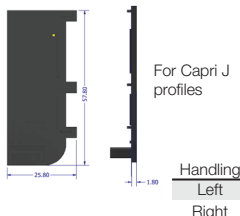

CAPRI J END CAPS

- FS ● CH ● MB
- MW ● TG ● G